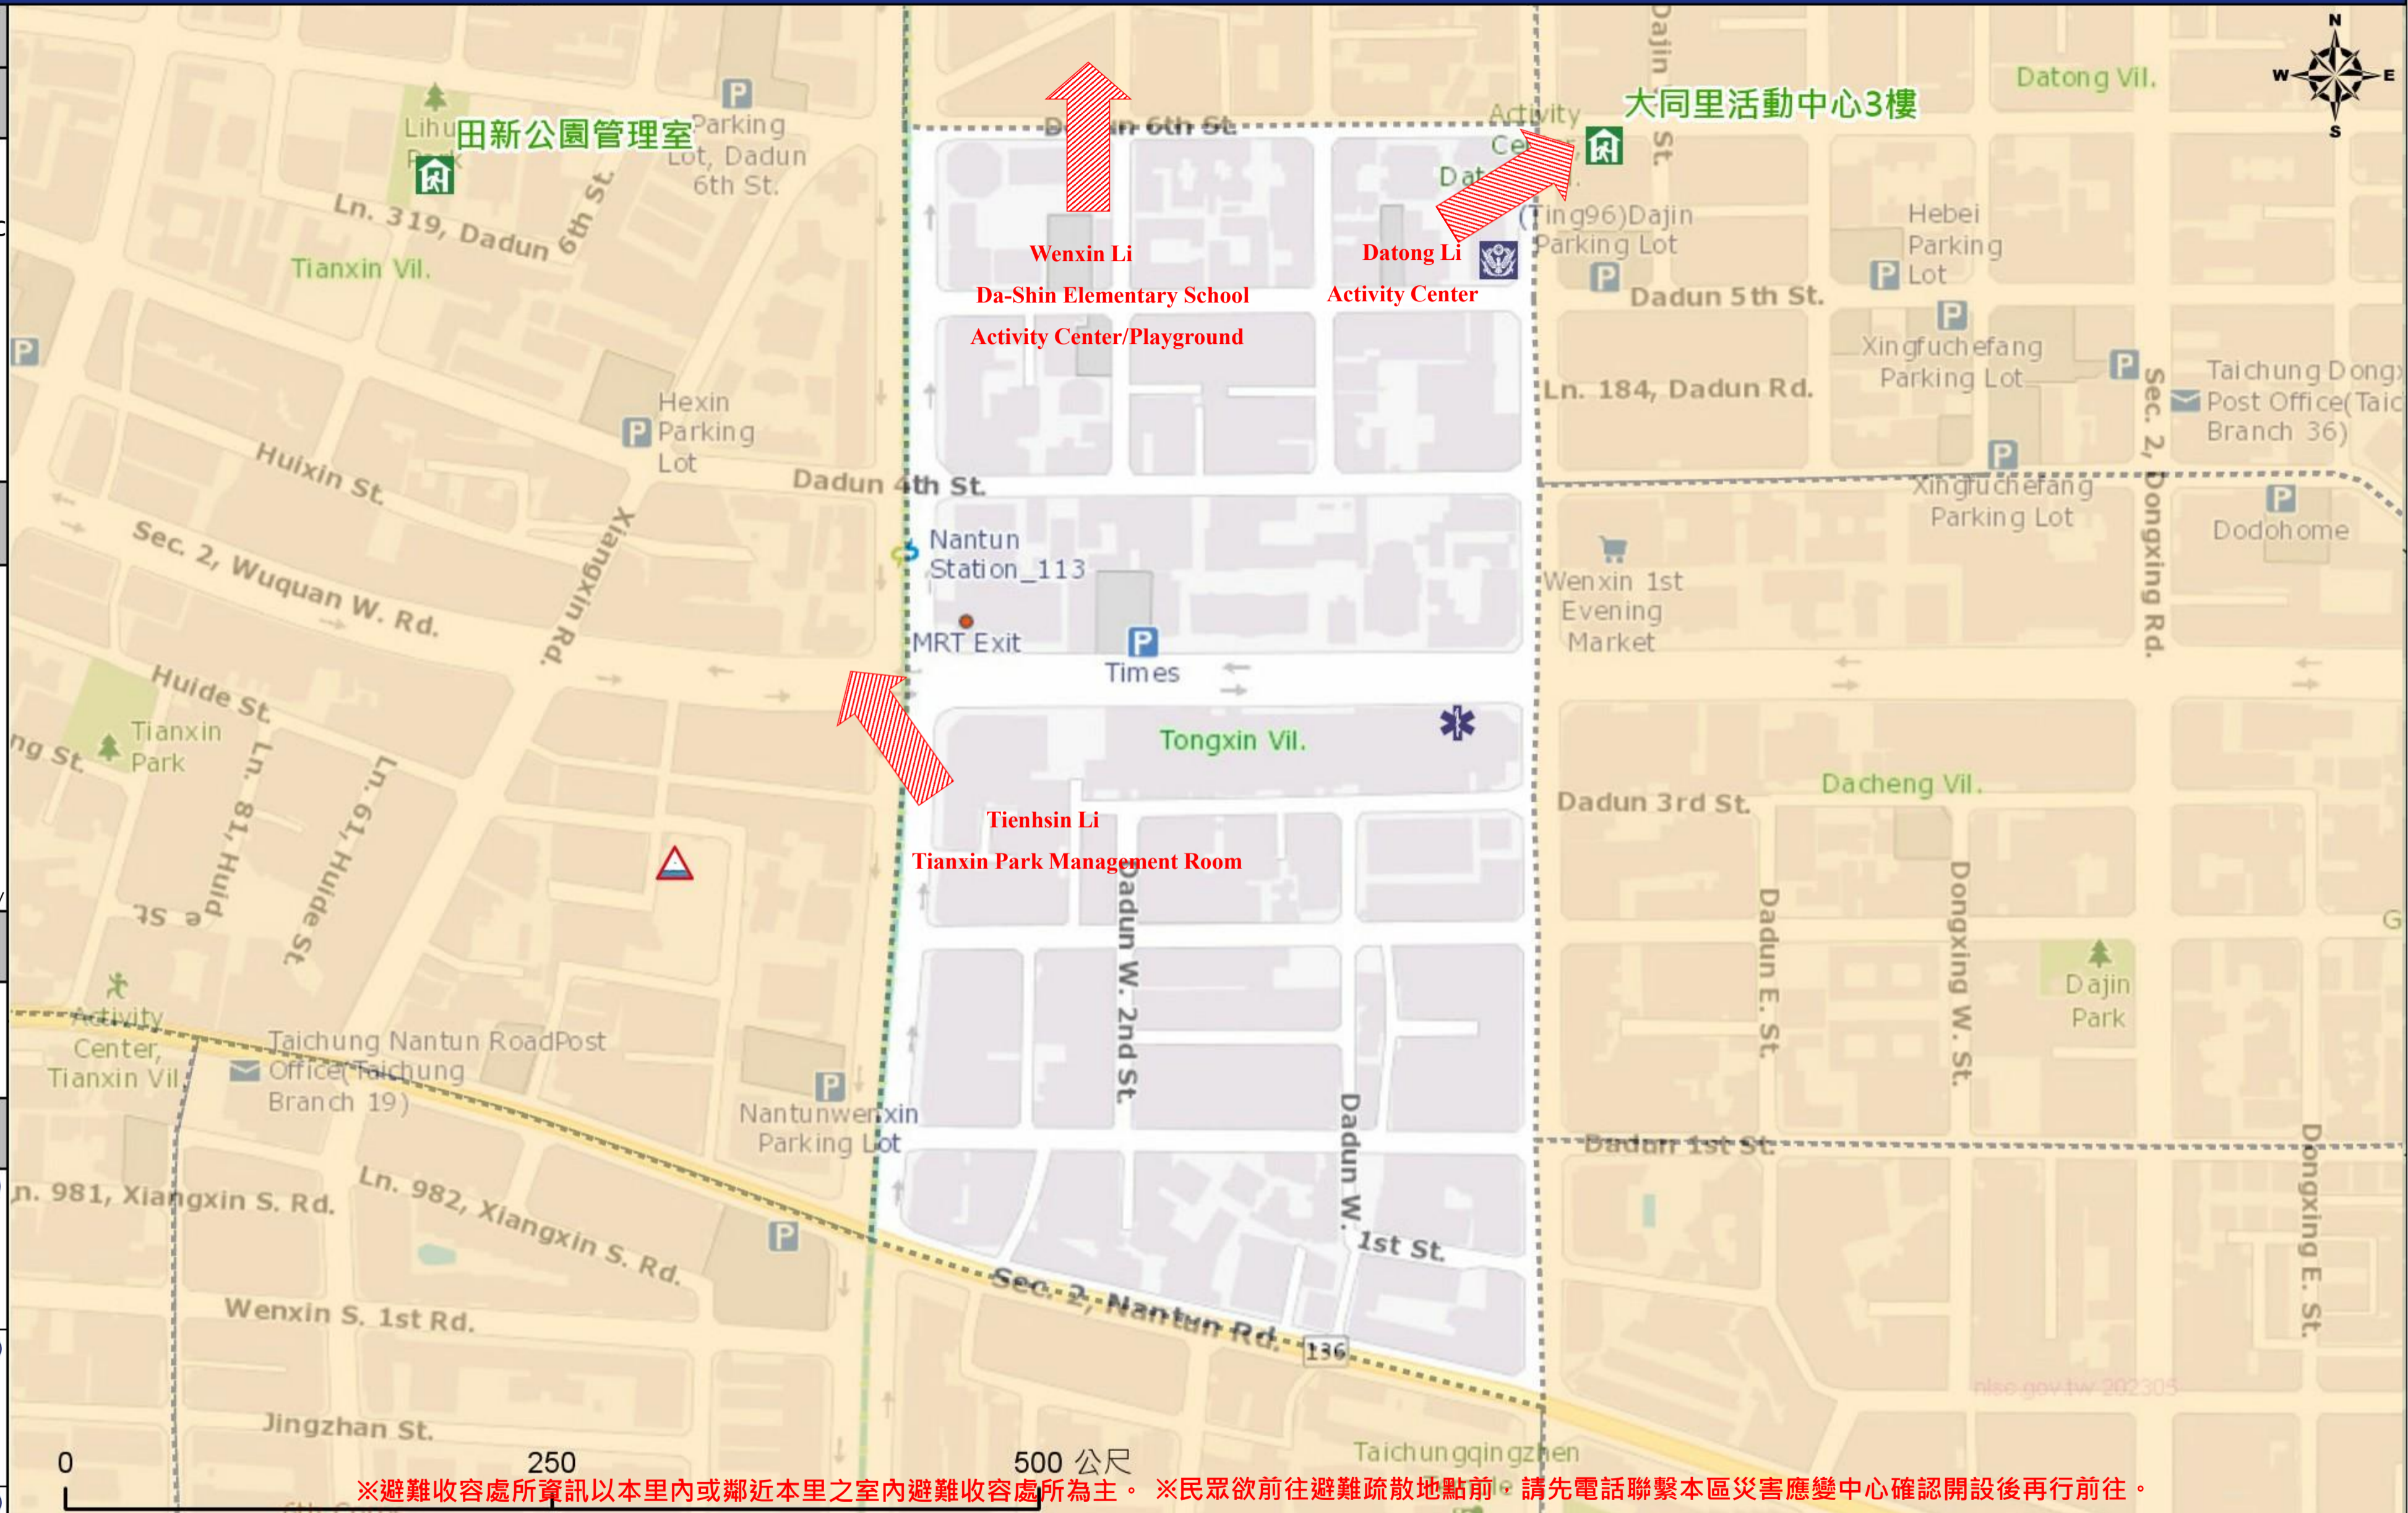

直升機停機處 Heliport Info

名稱 :
轄區分隊(電話) :

南屯區公所2026年3月製作
Made in Mar. 2026 by Nantun District, Taichung City

※避難收容處所資訊以本里內或鄰近本里之室內避難收容處所為主。※民眾欲前往避難疏散地點前，請先電話聯繫本區災害應變中心確認開設後再行前往。

圖例 legend	防災 Disaster	道路 Road		設施 Facilities			界線 Administrative boundary
	避難疏散方向 Evacuation route	一般道路 Road	省道 Provincial Road	室外避難處所 Outdoor Shelter	室內避難處所 Indoor Shelter	民生物資儲備處所 Material reserve	區行政界線 District level
歷史淹水點位 History Flooding Point	縣道 County highway	快速道路 Expressway	醫療機構 Medical Facility	警察單位 Police Department	消防單位 Fire Department	里行政界線 Village level	
歷史坡地災害 History slope point	國道 Highway	臺灣鐵路 TRA	社福機構(身障) Disabled Persons	社福機構(老人) Elderly welfare institution	社福機構(兒少) Children welfare	臺中市市民防災手冊 Taichung Citizen Disaster Prevention Guide	
	臺灣高鐵 THSR	台中捷運 TMRA	一般護理之家 Nursing Home	災害應變中心 Emergency Operation Center	直升機停機處 Heliport		