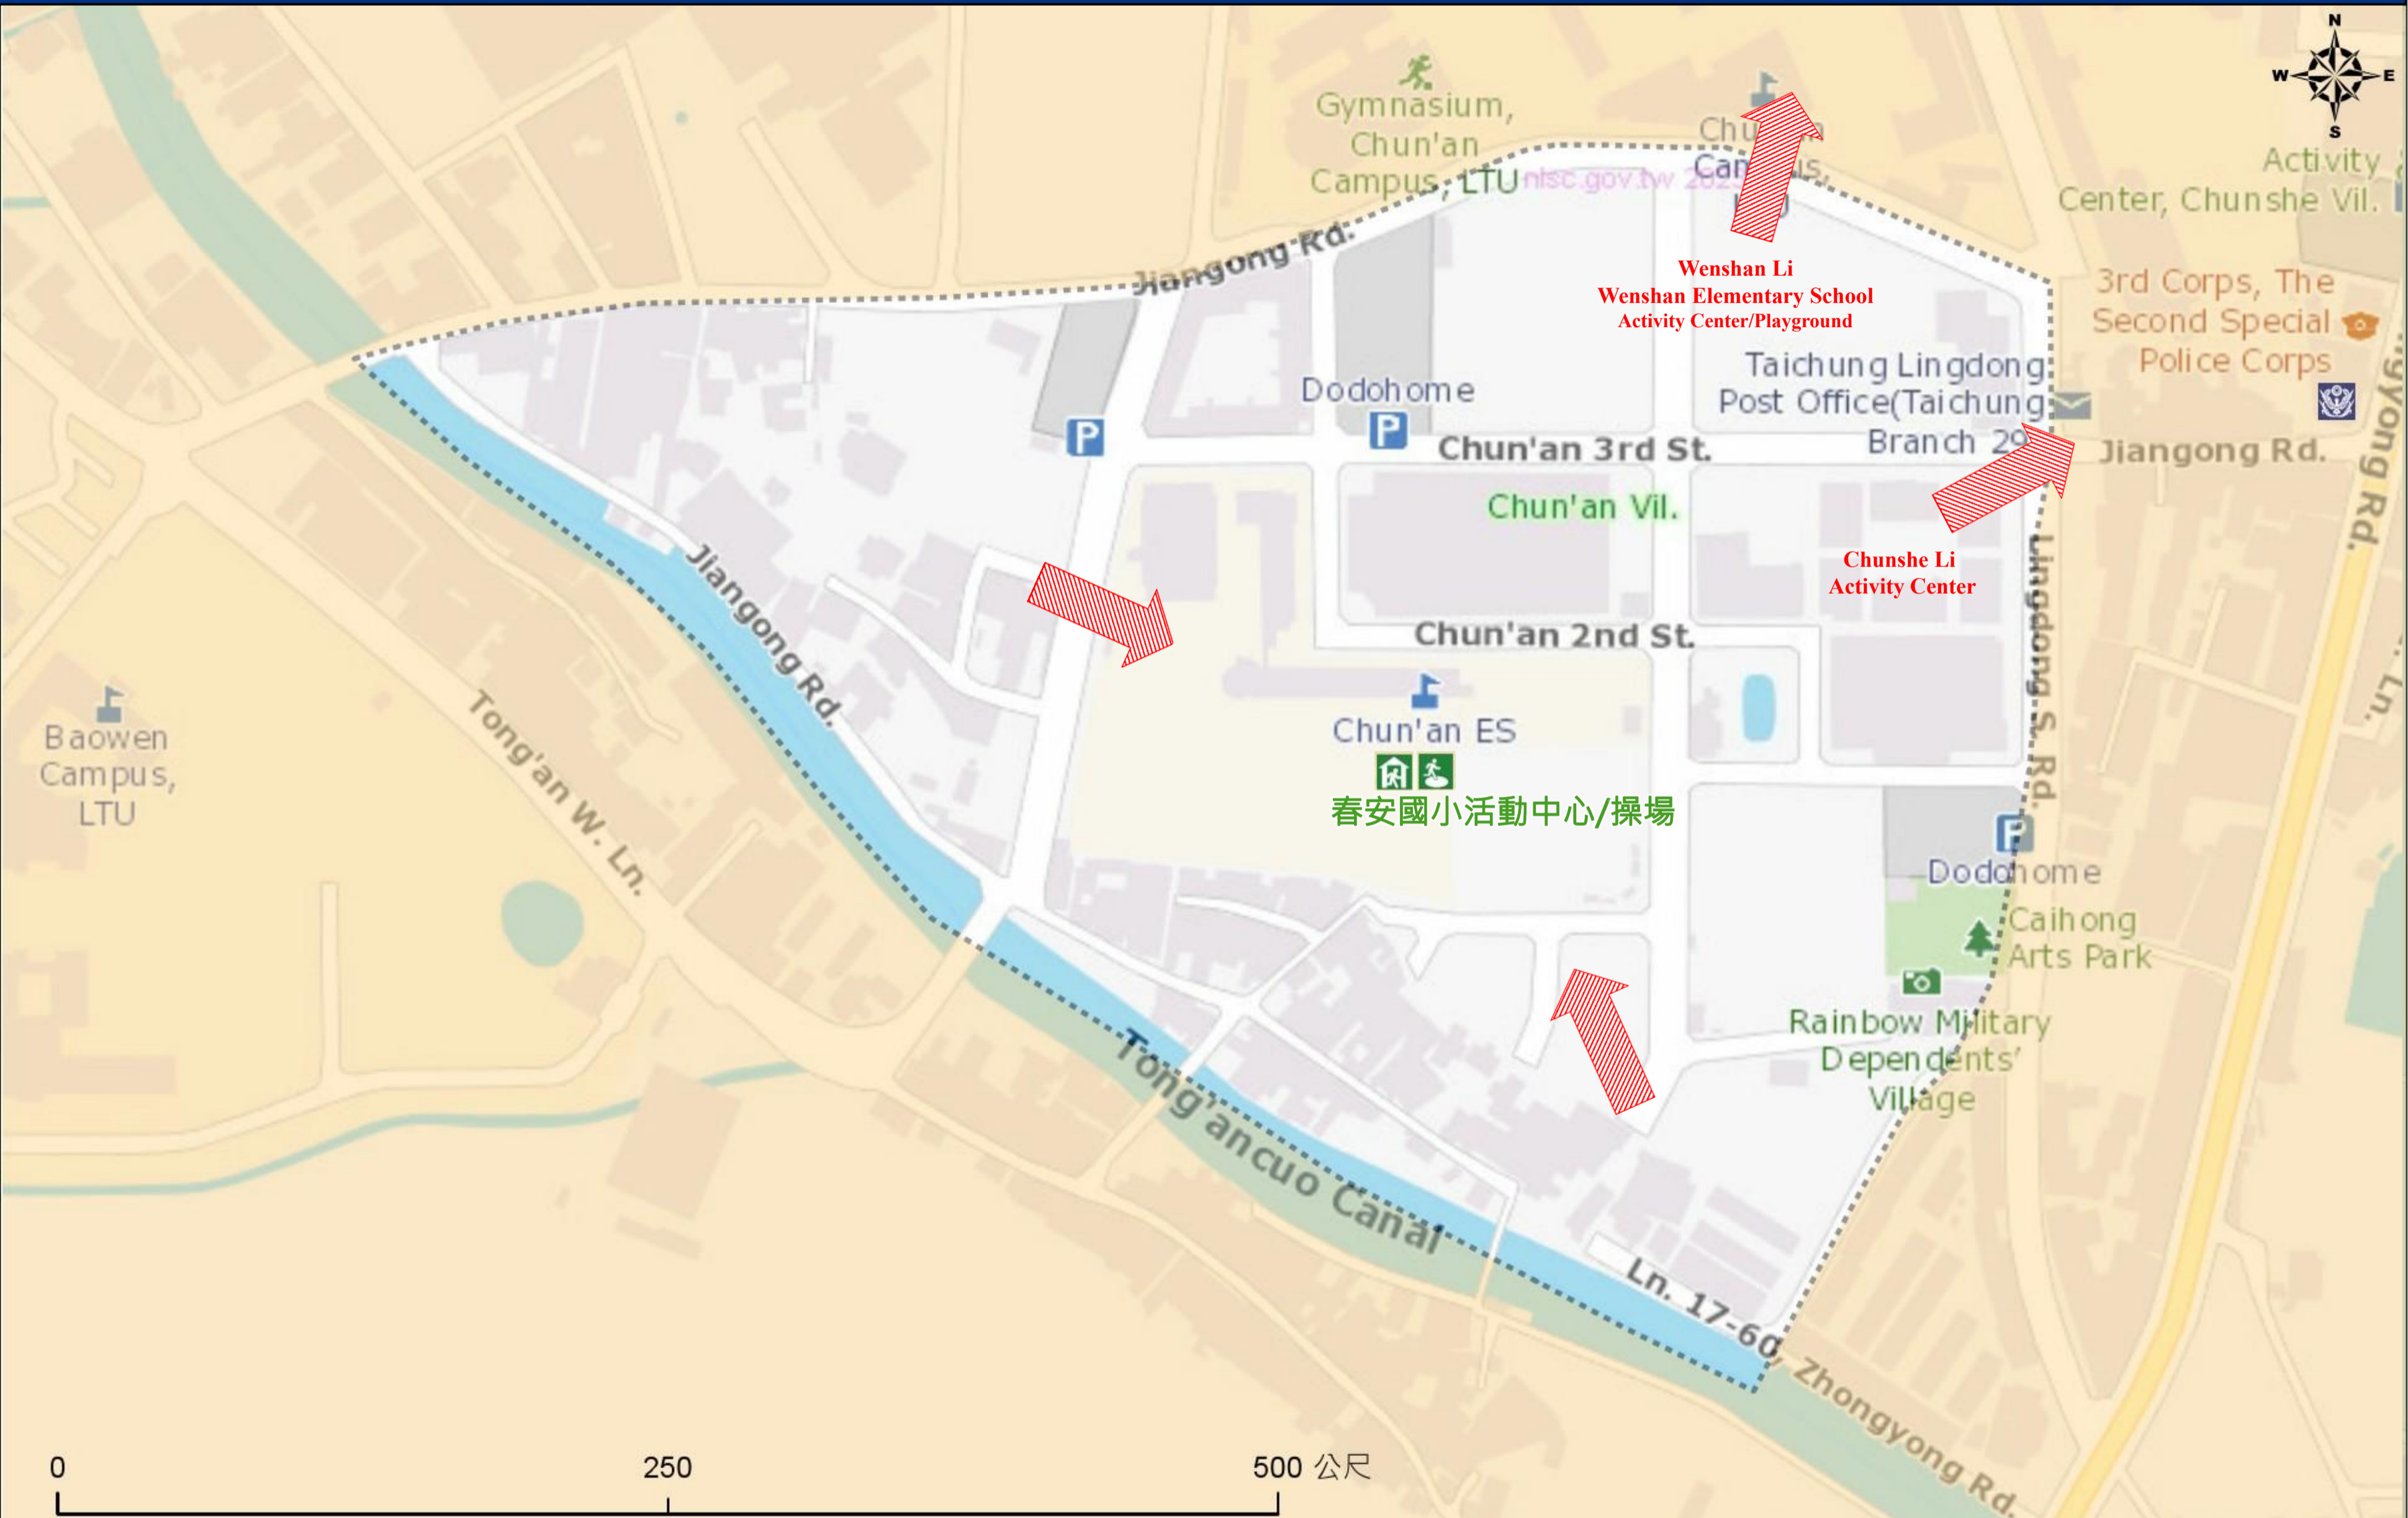

直升機停機處 Heliport Info

名稱 : 私立嶺東技術學院
轄區分隊(電話) : 春社分隊(04-23893610)
南屯區公所2026年3月製作
Made in Mar. 2026 by Nantun District, Taichung City

圖例 legend	防災 Disaster	道路 Road			設施 Facilities			界線 Administrative boundary					
		避難疏散方向 Evacuation route		一般道路 Road		省道 Provincial Road		室外避難處所 Outdoor Shelter		室內避難處所 Indoor Shelter		民生物資儲備處所 Material reserve	
	歷史淹水點位 History Flooding Point		縣道 County highway		快速道路 Expressway		醫療機構 Medical Facility		警察單位 Police Departmet		消防單位 Fire Department		里行政界線 Village level
	歷史坡地災害 History slope point		國道 Highway		臺灣鐵路 TRA		社福機構(身障) Disabled Persons		社福機構(老人) Elderly welfare institution		社福機構(兒少) Children welfare		直升機停機處 Heliport
			臺灣高鐵 THSR		台中捷運 TMRA		一般護理之家 Nursing Home		災害應變中心 Emergency Operation Center				臺中市市民防災手冊 Taichung Citizen Disaster Prevention Guide