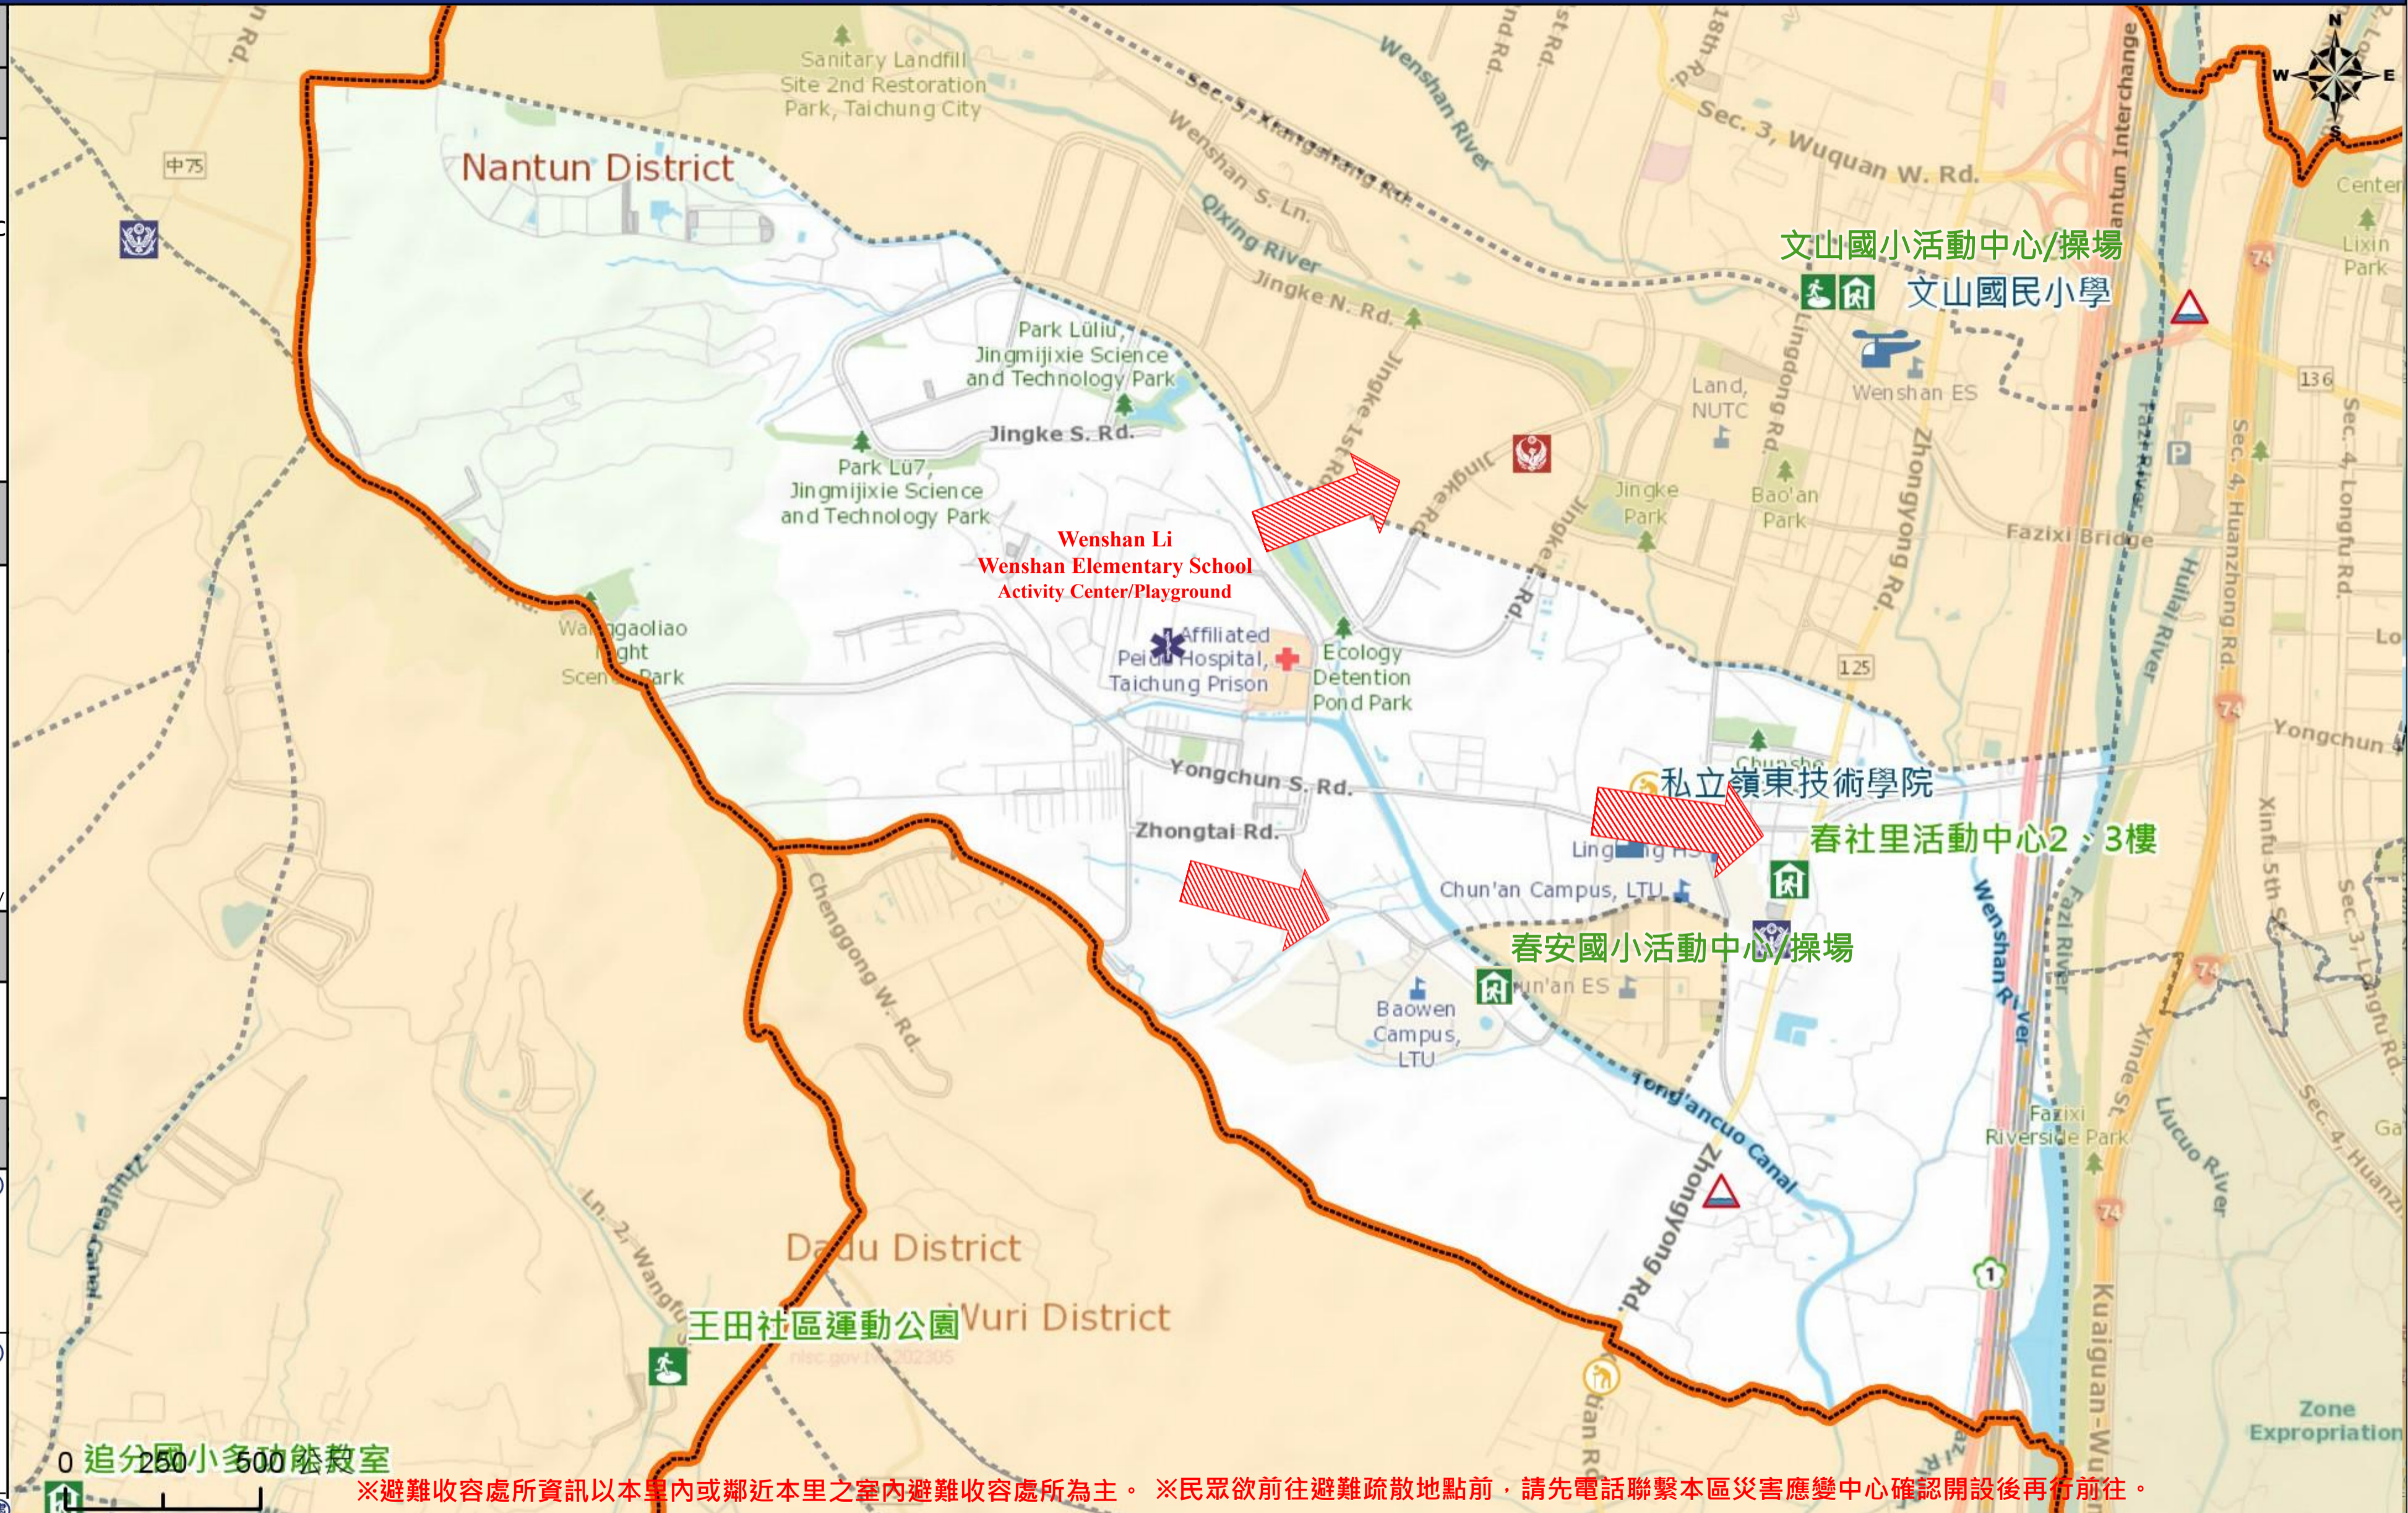

直升機停機處 Heliport Info

名稱 : 私立嶺東技術學院
轄區分隊(電話) : 春社分隊(04-23893610)
南屯區公所2026年3月製作
Made in Mar. 2026 by Nantun District, Taichung City

※避難收容處所資訊以本里內或鄰近本里之室內避難收容處所為主。 ※民眾欲前往避難疏散地點前，請先電話聯繫本區災害應變中心確認開設後再行前往。

圖例 legend	防災 Disaster	道路 Road			設施 Facilities			界線 Administrative boundary
	避難疏散方向 Evacuation route 歷史淹水點位 History Flooding Point 歷史坡地災害 History slope point	一般道路 Road 縣道 County highway 國道 Highway 臺灣高鐵 THSR	省道 Provincial Road 快速道路 Expressway 臺灣鐵路 TRA 台中捷運 TMRA	室外避難處所 Outdoor Shelter 醫療機構 Medical Facility 社福機構(身障) Disabled Persons 一般護理之家 Nursing Home	室內避難處所 Indoor Shelter 警察單位 Police Department 社福機構(老人) Elderly welfare institution 災害應變中心 Emergency Operation Center	民生物資儲備處所 Material reserve 消防單位 Fire Department 社福機構(兒少) Children welfare 直升機停機處 Heliport	區行政界線 District level 里行政界線 Village level	臺中市市民防災手冊 Taichung Citizen Disaster Prevention Guide