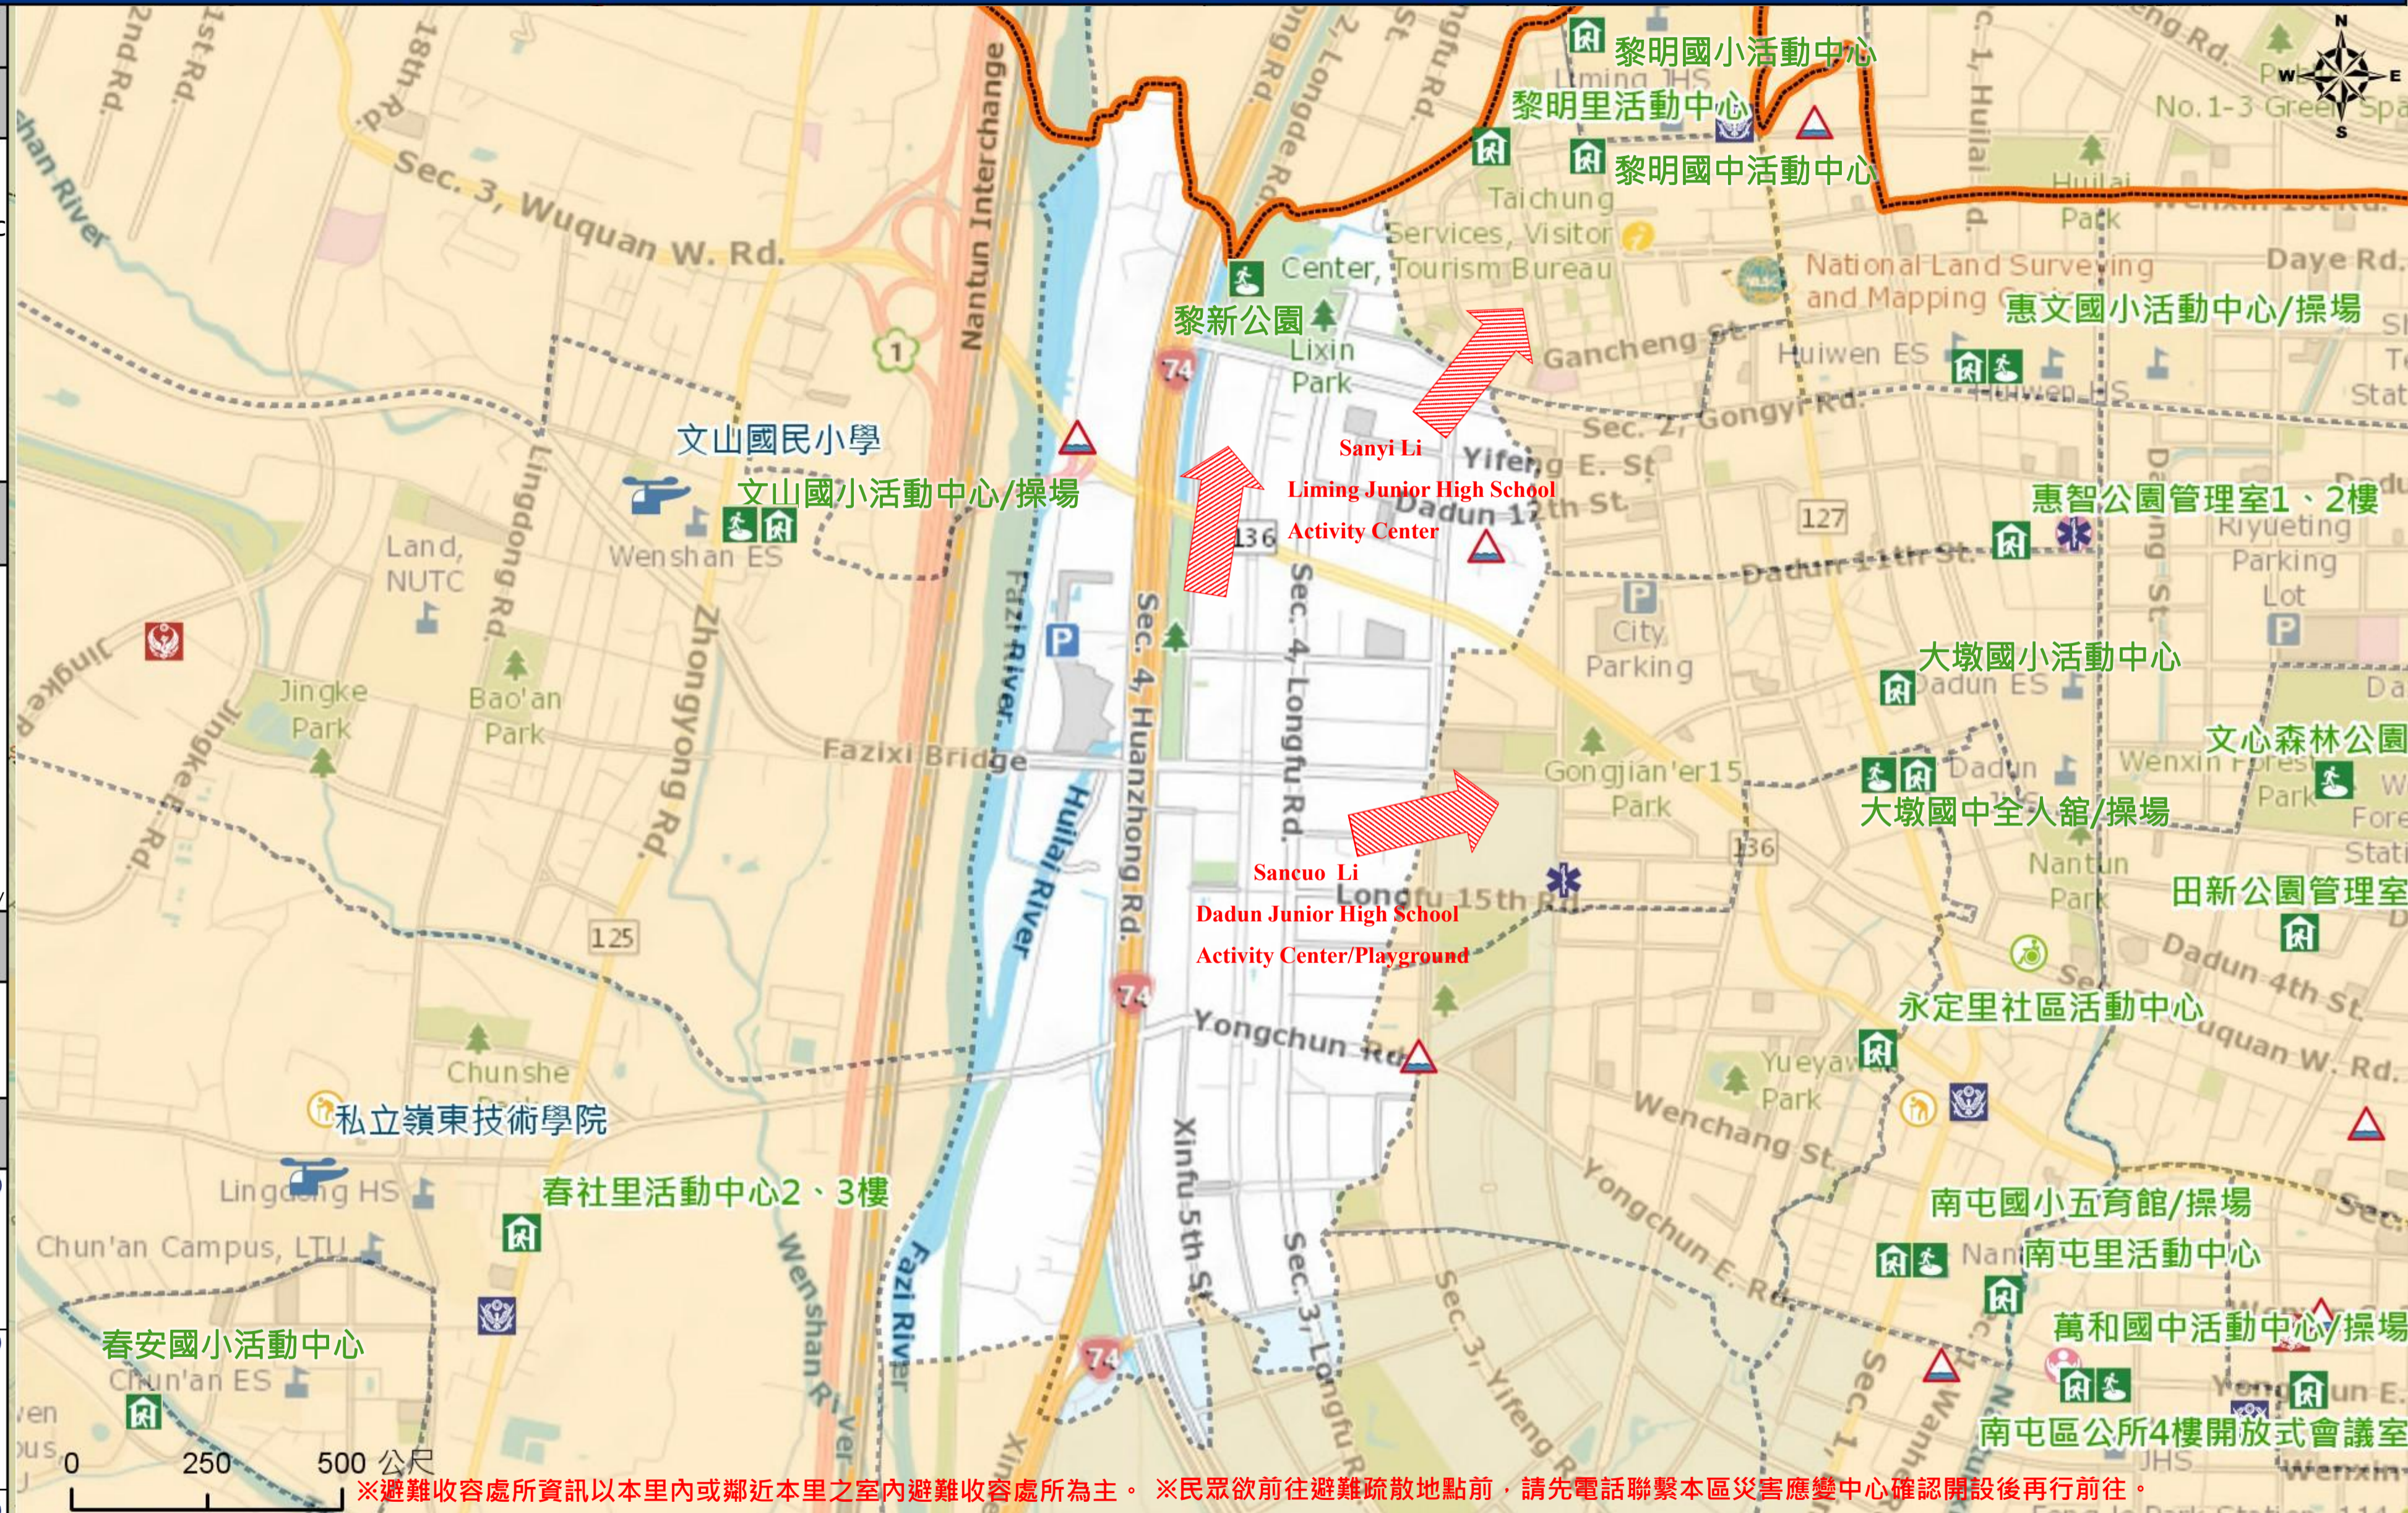

防災資訊網站 Emergency Information website
經濟部水利署防災資訊服務網 Water Resources Agency, Ministry of Economic Affairs https://thy.wra.gov.tw/
行政院農委會土石流防災資訊網 Debris Flow Disaster Prevention Information http://246.swcb.gov.tw/
NCDR災害情資網 National Science and Technology Center for Disaster Reduction http://ceodss.ncdr.nat.gov.tw/
臺中市政府水利局防災資訊網 Water Resources Bureau of Taichung City Government https://wrbeochi.taichung.gov.tw/TCSAFE/

緊急聯絡人 Emergency Contact person
里長 Chief of Xinsheng Vil. 盧坤炳 LU,KUN-PING 電話 Tel. : (04)23892482 手機 Phone Number : 0912-309215

避難收容處所 Evacuation Shelter
名稱(Name) : Li-Ming Junior High School Activity Center 地址(add.) : No. 88, Gancheng St. 聯絡電話(Tel.) : 04-24752799(#206) 容納人數(Capacity) : 6381 人(people)
名稱(Name) : Dadun Junior High School Activity Center/Playground 地址(add.) : No. 98, Section 3, Huizhong Rd. 聯絡電話(Tel.) : 04-24752799(#206) 容納人數(Capacity) : 225+500人(people)
名稱(Name) : Lixin Park 地址(add.) : No. 1, Section 5, Longfu Rd. 聯絡電話(Tel.) : 04-24752799(#206) 容納人數(Capacity) : 2300人(people)

直升機停機處 Heliport Info
名稱 : 文山國民小學 轄區分隊(電話) : 春社分隊(04-23893610)
南屯區公所2026年3月製作 Made in Mar. 2026 by Nantun District, Taichung City

※避難收容處所資訊以本里內或鄰近本里之室內避難收容處所為主。※民眾欲前往避難疏散地點前，請先電話聯繫本區災害應變中心確認開設後再行前往。

圖例 legend	防災 Disaster	道路 Road			設施 Facilities			界線 Administrative boundary
	避難疏散方向 Evacuation route	一般道路 Road	省道 Provincial Road	室外避難處所 Outdoor Shelter	室內避難處所 Indoor Shelter	民生物資儲備處所 Material reserve	區行政界線 District level	
	歷史淹水點位 History Flooding Point	縣道 County highway	快速道路 Expressway	醫療機構 Medical Facility	警察單位 Police Department	消防單位 Fire Department	里行政界線 Village level	
	歷史坡地災害 History slope point	國道 Highway	臺灣鐵路 TRA	社福機構(身障) Disabled Persons	社福機構(老人) Elderly welfare institution	社福機構(兒少) Children welfare	臺中市市民防災手冊 Taichung Citizen Disaster Prevention Guide	
		臺灣高鐵 THSR	台中捷運 TMRA	一般護理之家 Nursing Home	災害應變中心 Emergency Operation Center	直升機停機處 Heliport