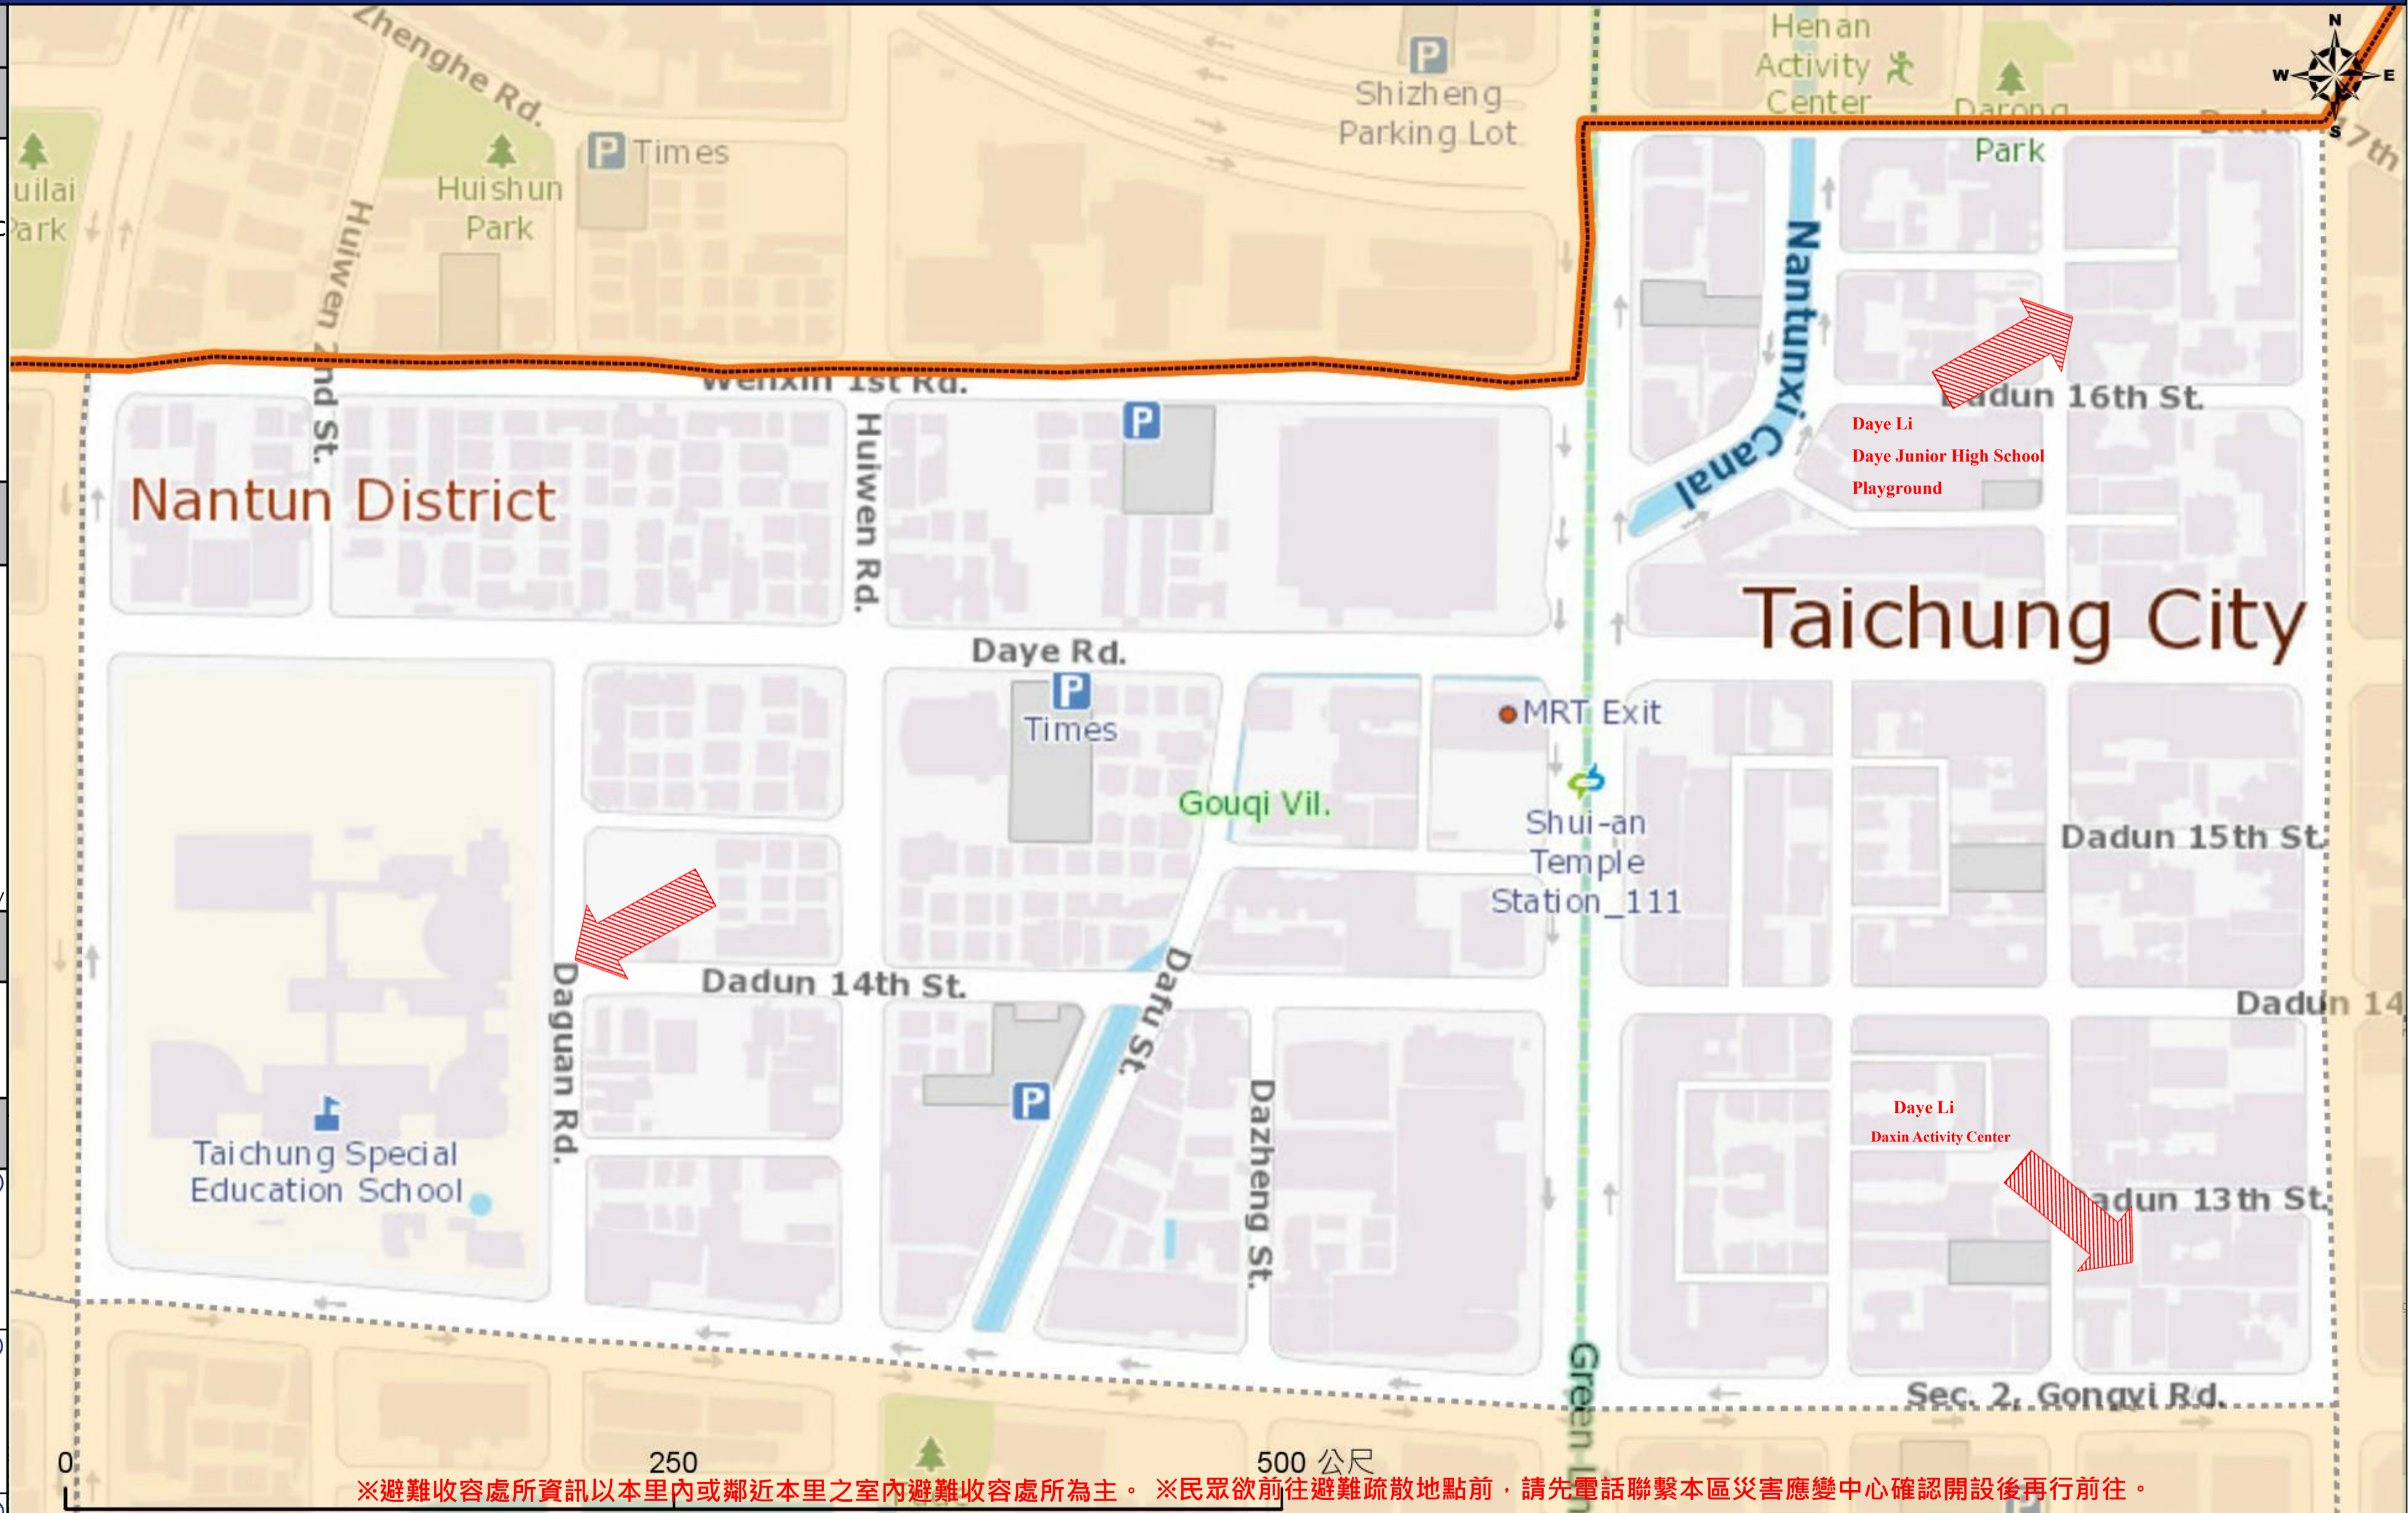

防災資訊表 Information Table
災害通報單位 Notification Unit
臺中市災害應變中心 Taichung EOC 04-23811119#567 南屯區災害應變中心 Nantun District EOC 04-24752799 警察局第四分局 Police Department 04-23892110 消防局黎明分隊 Fire Department 04-23170018 1999臺中市民一碼通 Citizen Helpline 1999

防災資訊網站
Emergency Information website

- 經濟部水利署防災資訊服務網
  Water Resources Agency, Ministry of Economic Affairs
  <https://fhy.wra.gov.tw/>
- 行政院農委會土石流防災資訊網
  Debris Flow Disaster Prevention Information
  <http://246.swcb.gov.tw/>
- NCDR災害情資網
  National Science and Technology Center for Disaster Reduction
  <http://ceodss.ncdr.nat.gov.tw/>
- 臺中市政府水利局防災資訊網
  Water Resources Bureau of Taichung City Government
  <https://wrbeochi.taichung.gov.tw/TCSAFEp/>

緊急聯絡人
Emergency Contact person

里長 Chief of Gouqian Vil.
郭錦興 KUO,CHIN-HSING
電話 Tel. : (04)23261729
手機 Phone Number : 0937-211259

避難收容處所
Evacuation Shelter

名稱(Name) : Taichung Special Education School Activity Center
地址(add.) : No. 296, Section 2, Gongyi Rd.
聯絡電話(Tel.) : 04-24752799(#206)
容納人數(Capacity) : 700 人(people)

名稱(Name) : Daye Junior High School Playground
地址(add.) : No. 100, Daye Rd.
聯絡電話(Tel.) : 04-24752799(#206)
容納人數(Capacity) : 3416人(people)

名稱(Name) : Daxin Activity Center
地址(add.) : 3F., No. 64, Dadun 11th St.
聯絡電話(Tel.) : 04-24752799(#206)
容納人數(Capacity) : 150人(people)

直升機停機處
Heliport Info

名稱 :
轄區分隊(電話) :

南屯區公所2026年3月製作
Made in Mar. 2026 by Nantun District, Taichung City

圖例 legend	防災 Disaster	道路 Road		設施 Facilities			界線 Administrative boundary	
		避難疏散方向 Evacuation route	一般道路 Road	省道 Provincial Road	室外避難處所 Outdoor Shelter	室內避難處所 Indoor Shelter	民生物資儲備處所 Material reserve	區行政界線 District level
	歷史淹水點位 History Flooding Point	縣道 County highway	快速道路 Expressway	醫療機構 Medical Facility	警察單位 Police Department	消防單位 Fire Department	里行政界線 Village level	
	歷史坡地災害 History slope point	國道 Highway	臺灣鐵路 TRA	社福機構(身障) Disabled Persons	社福機構(老人) Elderly welfare institution	社福機構(兒少) Children welfare	臺中市市民防災手冊 Taichung Citizen Disaster Prevention Guide	
		臺灣高鐵 THSR	台中捷運 TMRA	一般護理之家 Nursing Home	災害應變中心 Emergency Operation Center	直升機停機處 Heliport